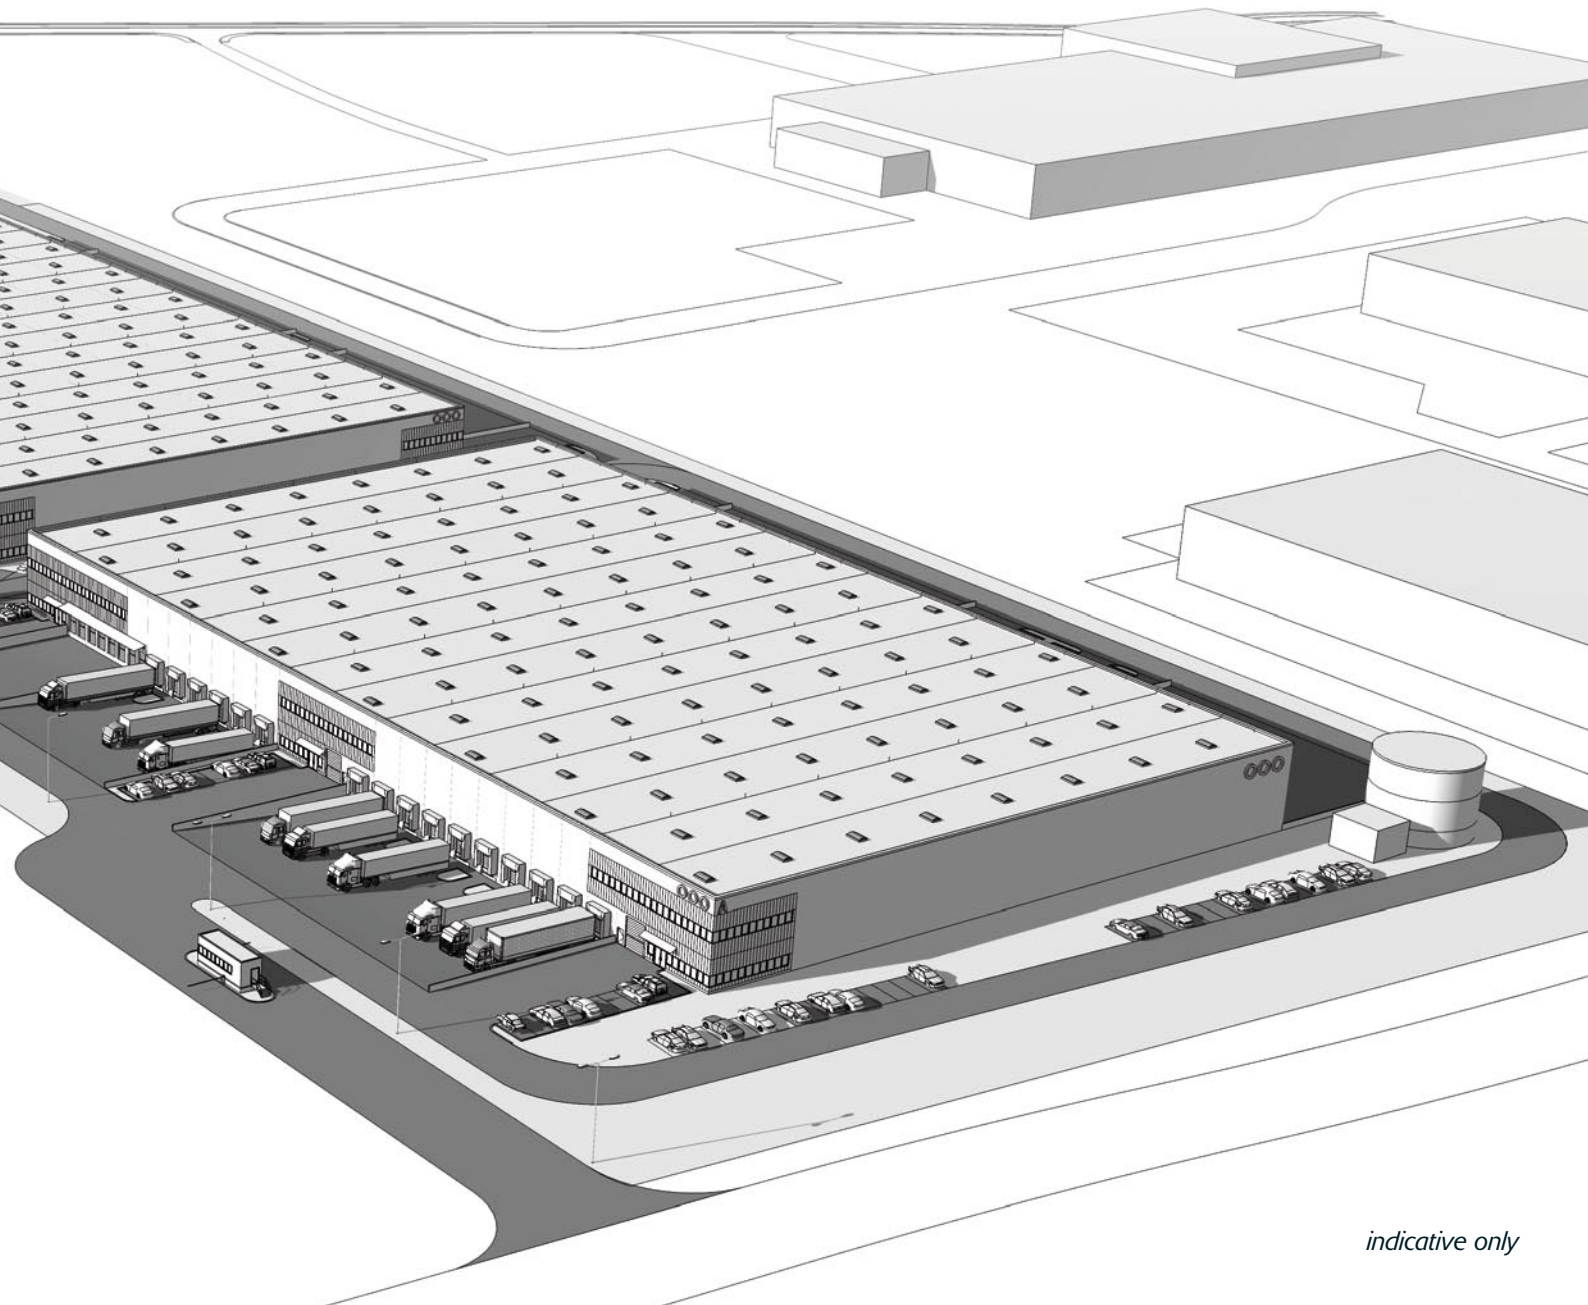

indicative only

ZESTAWIENIE POWIERZCHNI AREA SCHEDULE

BUDYNEK / BUILDING	m² / sq m
A	15 000
B	17 000
C	24 000