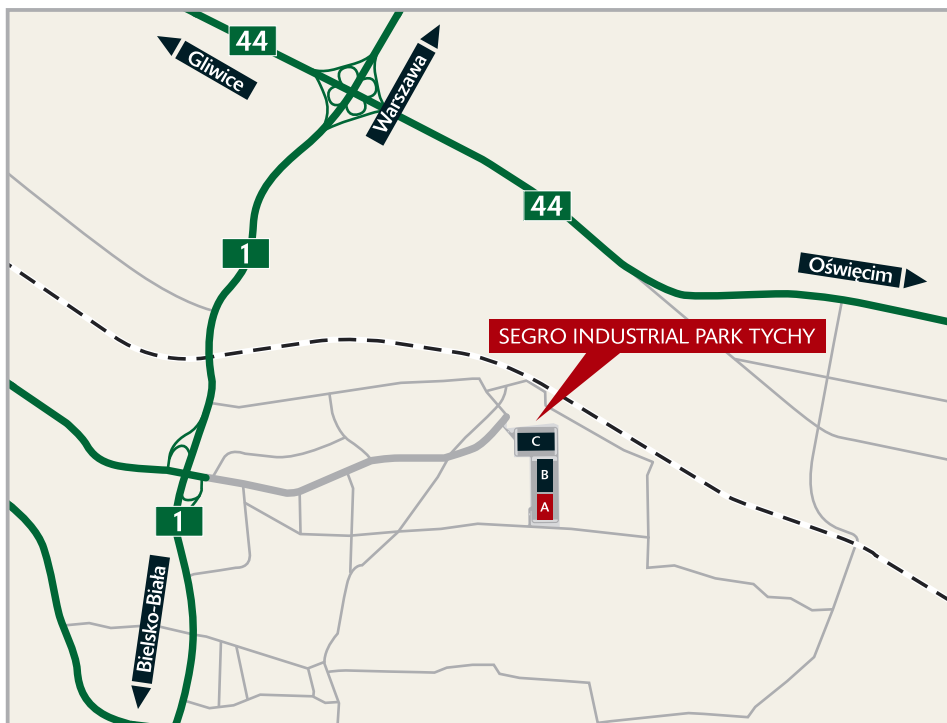

www.SEGRO.pl/tychy

SEGRO INDUSTRIAL PARK TYCHY

Atutem Parku jest lokalizacja w Katowickiej Strefie Ekonomicznej, Podstrefa Tychy, co daje możliwość uzyskania ulg podatkowych.

Park gwarantuje łatwy dostęp do rozbudowanej sieci dróg i autostrad.

Being located within the Katowice Special Economic Zone, Subzone Tychy means companies can benefit from tax relief.

The Park provides easy access to the major road and motorway infrastructure.

GŁÓWNE ODLEGŁOŚCI

Katowice	22 km
Gliwice	32 km
Bielsko-Biała	37 km
Kraków	88 km
Wrocław	215 km
Warszawa	312 km

MAIN DISTANCES

Katowice	22 km
Gliwice	32 km
Bielsko-Biała	37 km
Cracow	88 km
Wroclaw	215 km
Warsaw	312 km

All paper used in this brochure is Cyclus Print, made from 100% post consumer reclaimed material.

Papier Cyclus Print wykorzystany w niniejszej broszurze został wyprodukowany w 100% z włókien pochodzących z recyklingu.

SEGRO Poland Sp. z o.o., ul. Uniwersytecka 13, 40-007 Katowice
T: +48 32 60 30 300, katowice@SEGRO.com

SEGRO.com