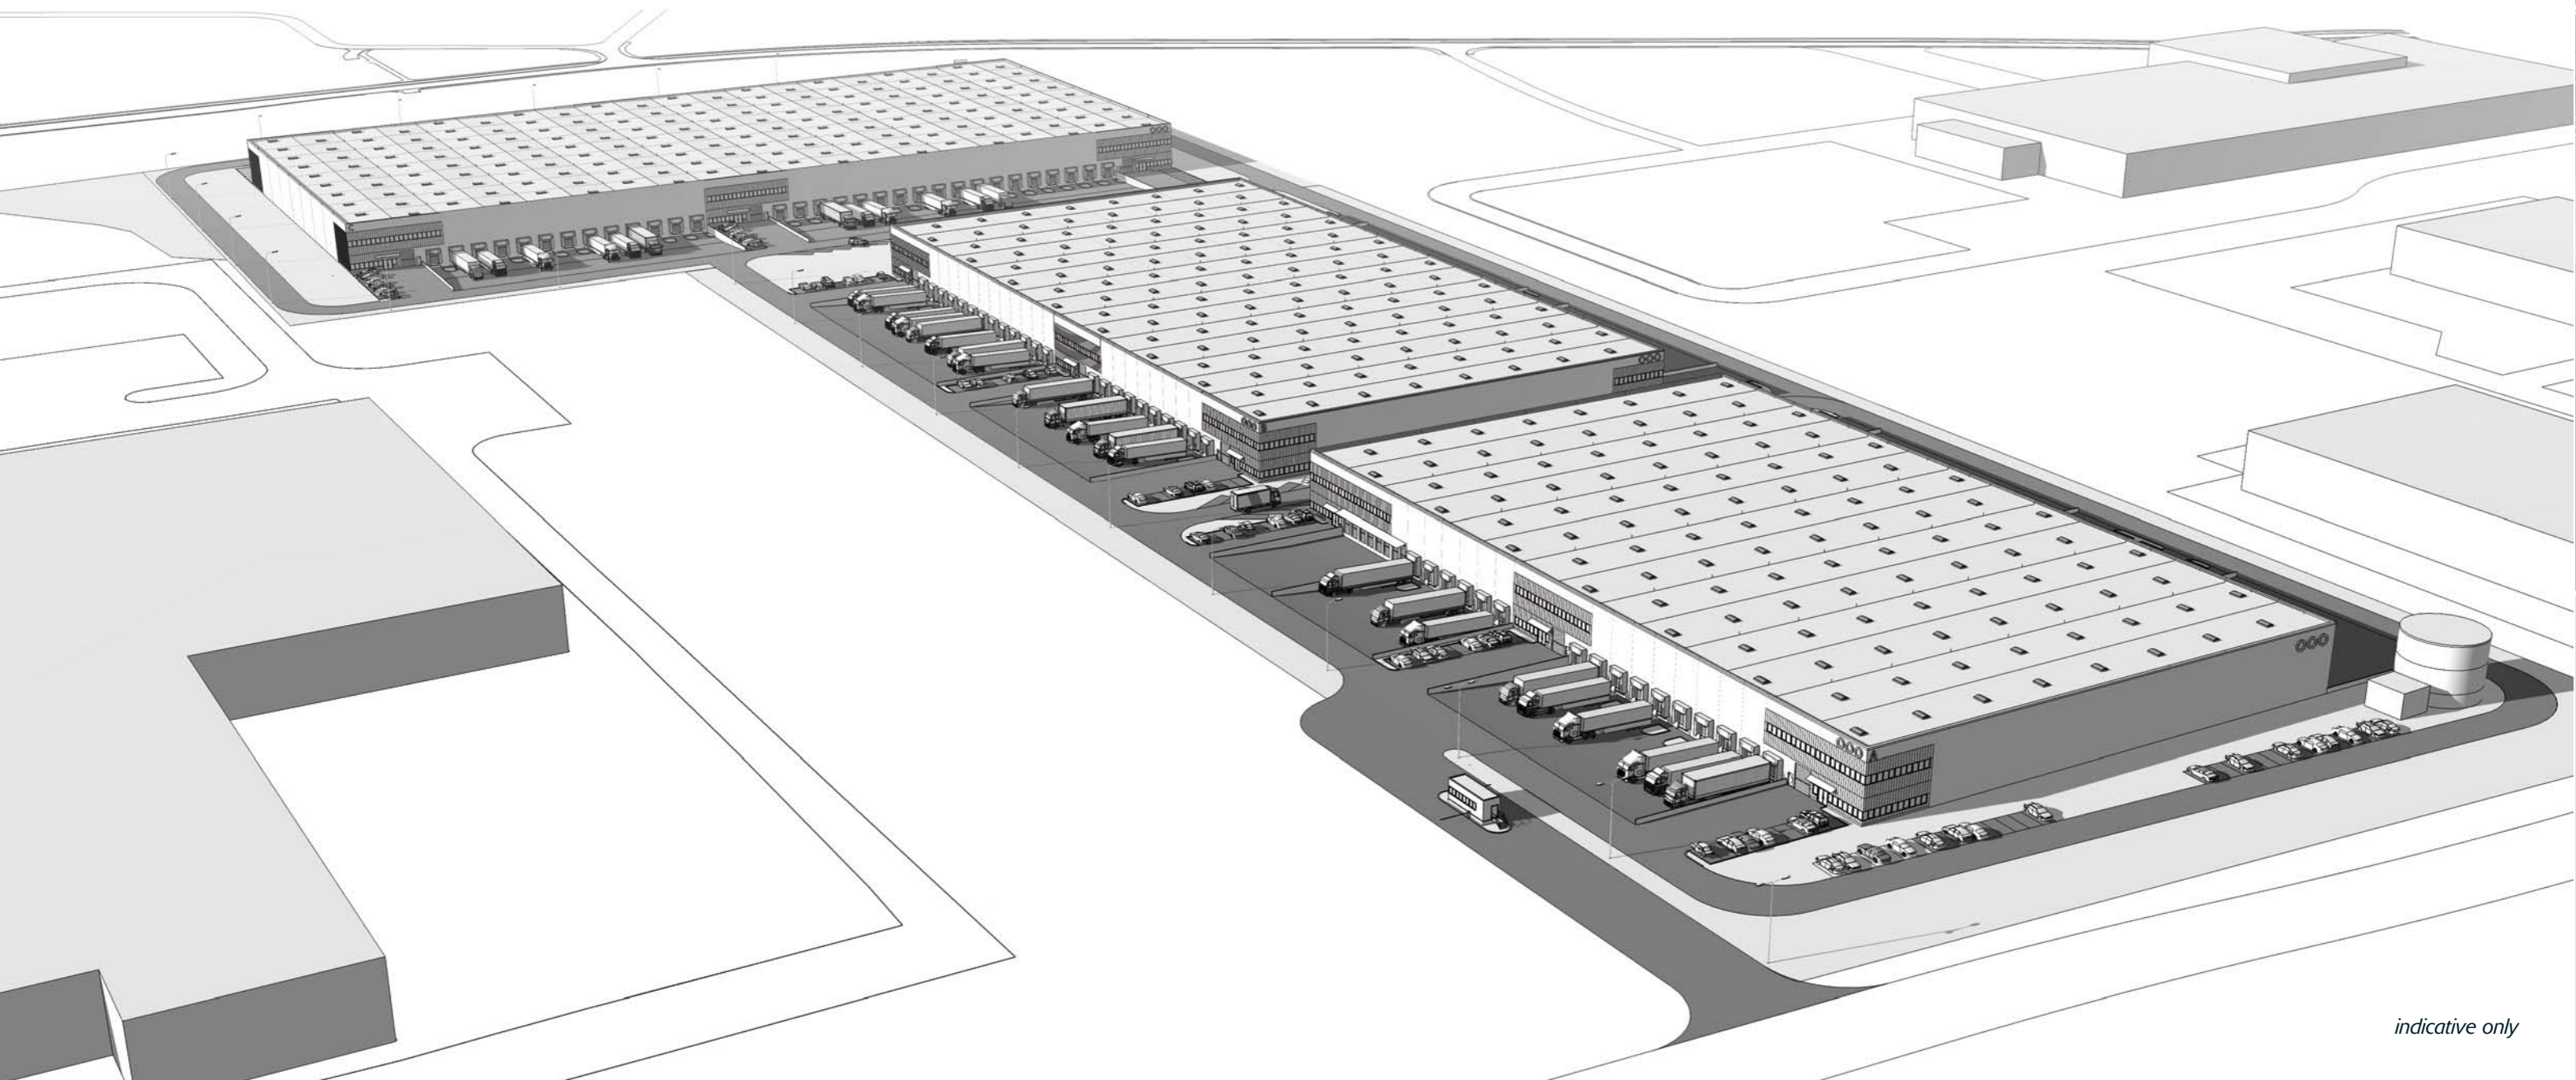

indicative only