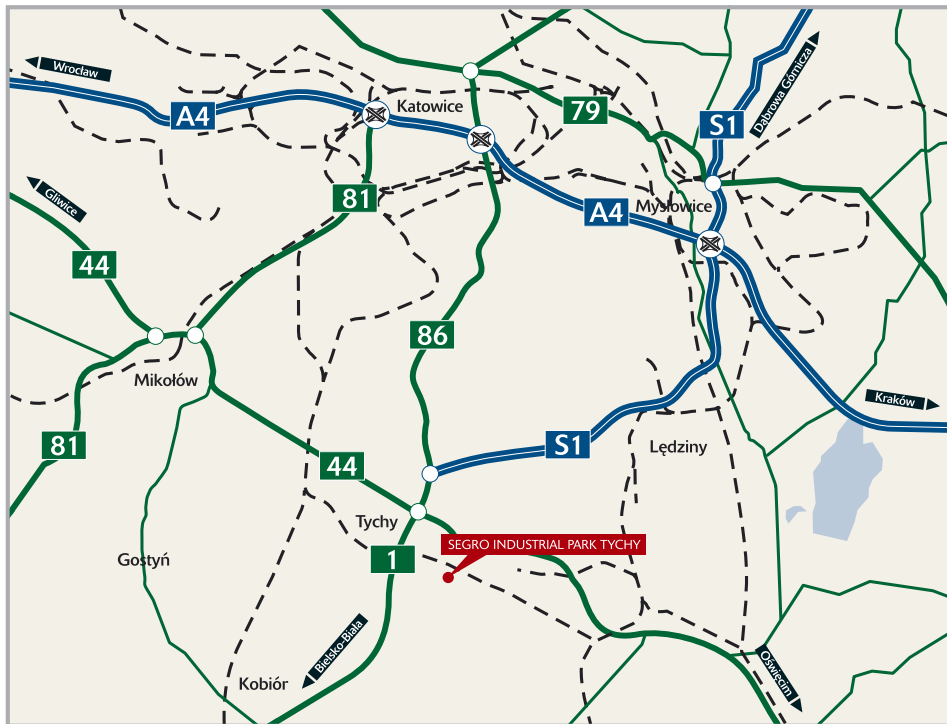

www.SEGRO.pl/tychy

SEGRO INDUSTRIAL PARK TYCHY

Atutem Parku jest lokalizacja w Katowickiej Strefie Ekonomicznej, Podstrefa Tychy, co daje możliwość uzyskania ulg podatkowych.

Park gwarantuje łatwy dostęp do rozbudowanej sieci dróg i autostrad.

Being located within the Katowice Special Economic Zone, Subzone Tychy means companies can benefit from tax relief.

The Park provides easy access to the major road and motorway infrastructure.

GŁÓWNE ODLEGŁOŚCI

Katowice	22 km
Gliwice	32 km
Bielsko-Biała	37 km
Kraków	88 km
Wrocław	215 km
Warszawa	312 km

MAIN DISTANCES

Katowice	22 km
Gliwice	32 km
Bielsko-Biała	37 km
Cracow	88 km
Wroclaw	215 km
Warsaw	312 km

All paper used in this brochure is Cyclus Print, made from 100% post consumer reclaimed material.

Papier Cyclus Print wykorzystany w niniejszej broszurze został wyprodukowany w 100% z włókien pochodzących z recyklingu.

SEGRO Poland Sp. z o.o., ul. Uniwersytecka 13, 40-007 Katowice
T: +48 32 60 30 300, katowice@SEGRO.com

SEGRO.com